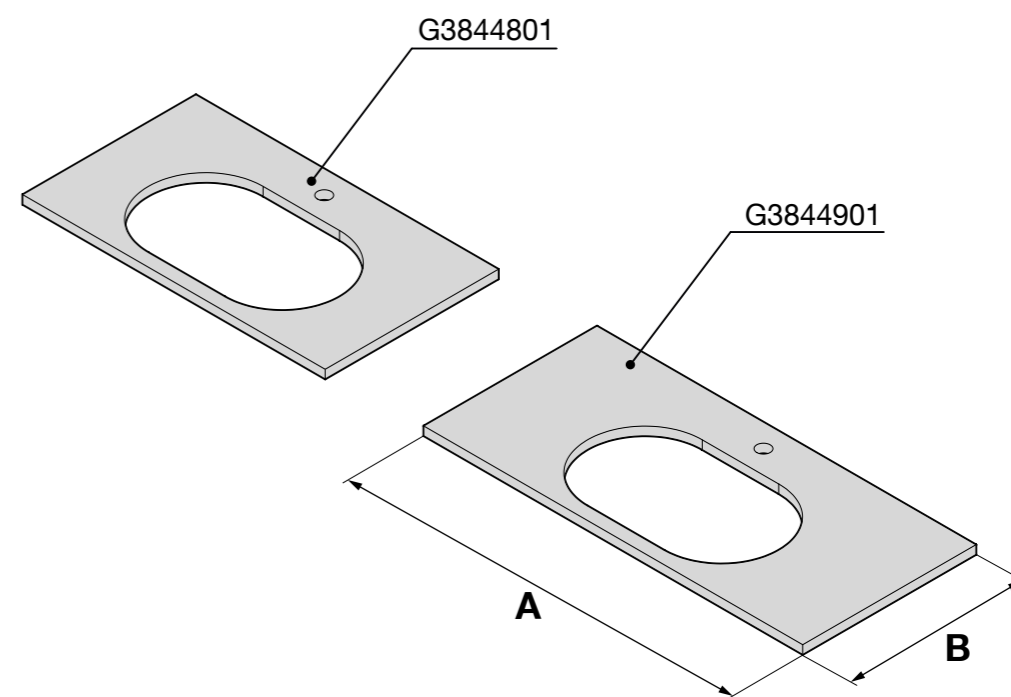

Pour garantir le bon état du meuble, le plan de toilette doit être séché convenablement avec un chiffon sec après chaque utilisation.

gala

KLEA

Cerámicas Gala, S.A.

Ctra. Madrid - Irún, Km. 244 - Apartado de Correos, 293 - 09080 BURGOS - ESPAÑA
 Teléf. 947 474 100 Fax. 947 474 103 E_mail: general@gala.es www.gala.es